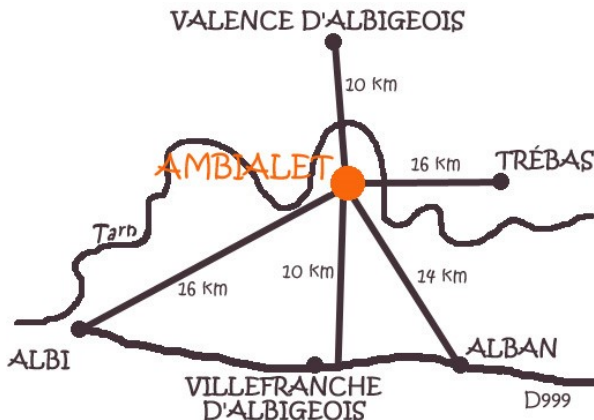

Marchés d'Artisans - Créateurs

...osier, terre, verre, bijoux, métal, pierre, textile, fleurs séchées...

9h - 19h

Sur la place du village

Marché de producteurs
de pays 9h - 12h

Animations vannerie
(enfants et adultes)
15h à 19h